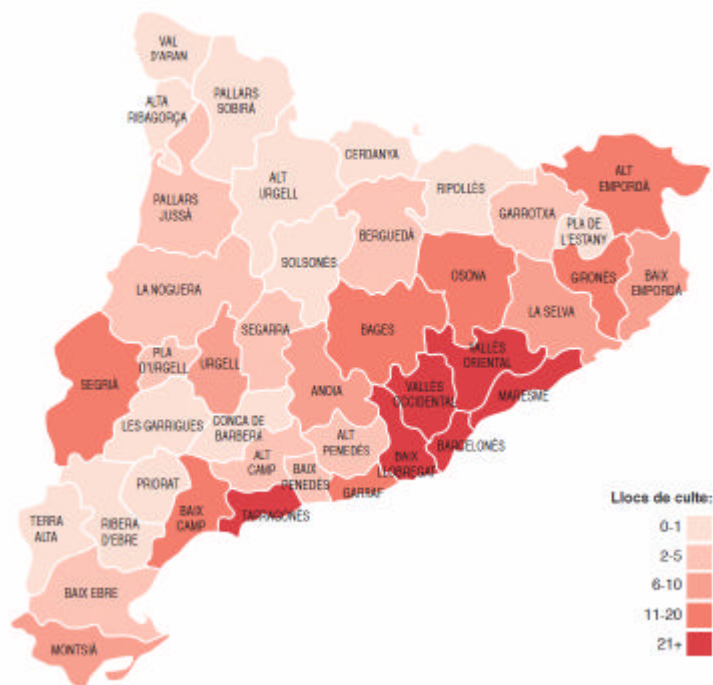

A tall de resum, l'estudi destaca els següents aspectes:

- Església Catòlica: apareixen per primer cop la totalitat de centres de culte. És l'única confessió present a tots els municipis catalans.
- Esglésies evangèliques: és la confessió que ha creat més centres en els darrers anys (mitjana de 50 temples anuals). El creixement es deu, en bona part, a l'arribada de col·lectius procedents d'Amèrica Llatina i d'alguns països de l'Àfrica Subsahariana.
- Islam: manté un creixement constant des de fa uns 15 anys (mitjana de 10 centres nous anuals).
- Testimonis de Jehovà: han reduït el nombre de Salons del Regne per reorganització, però continuen essent la minoria religiosa present a més comarques.
- Budisme: en els darrers tres anys, les comunitats budistes han fet un salt quantitatiu (passant de 42 a 55 centres).
- Esglésies ortodoxes: han passat de 18 a 30 comunitats en 3 anys, de les quals, la major part són acollides en temples catòlics.

Mapa comarcal d'Esglésies evangèliques

Dades de l'1 de maig de 2010

Font: <http://premsa.gencat.cat/pres_fsvp/AppJava/notapremsavw/detall.do;jsessionid=rzrHL2nQ1GS32swFwfy4Myl2tPL63SvGJwkpBh2w9Gmx7T2HBqz!14500257?id=36103&idioma=0&departament=17&canal=18>

ANUNCIS I COMUNICACIONS

FAMÍLIA CRISTIANA

Recordem a les germanes i germans que tenen problemes de salut, els que viuen a la residència Bet-San, els/les que no poden assistir als cultes i altres persones que potser teniu en el vostre pensament, a tots els enviem una forta abraçada i tinguem-los presents en les nostres pregàries.

VACANCES

Desitgem molt bones vacances a aquells que han marxat o marxaran properament i donar la benvinguda als que les han acabades i tornen a la vida quotidiana.

PROJECTE DE MISSIÓ

Us recordem que el pastor Omar Maren Tucaz, de la comunitat de l'Església Presbiteriana de Cuba, a Santa Clara ens ha presentat un projecte de missió. Es tracta de condicionar un edifici per a ubicar-hi una biblioteca teològica. La comunitat de Santa Clara té un Departament de Formació Teològica. Per poder proporcionar eines adequades necessiten condicionar un lloc per el estudi i consulta de llibres per els estudiants. El cost del projecte és de 1500€ El teu donatiu el pots ingressar al compte: Banc Santander – Central Hispano, c/c: 0049 4700 35 2316974367 indicant “projecte biblioteca” o a la bústia de les ofrenes, amb la mateixa indicació.

III CONGRÉS PROTESTANT DE CATALUNYA

El Consell Evangèlic de Catalunya, ha constituït un grup de treball per a la organització del III Congrés Protestant de Catalunya. Tindria lloc a Terrassa, en el nou temple de l'Església Unida de Terrassa, al desembre de l'any 2011 sota el lema “Units per la Missió, escoltant-nos els uns als altres”. La Mesa de l' Església Evangèlica de Catalunya, ha delegat el pastor Carles Capó com a representant de la denominació en el grup de treball.